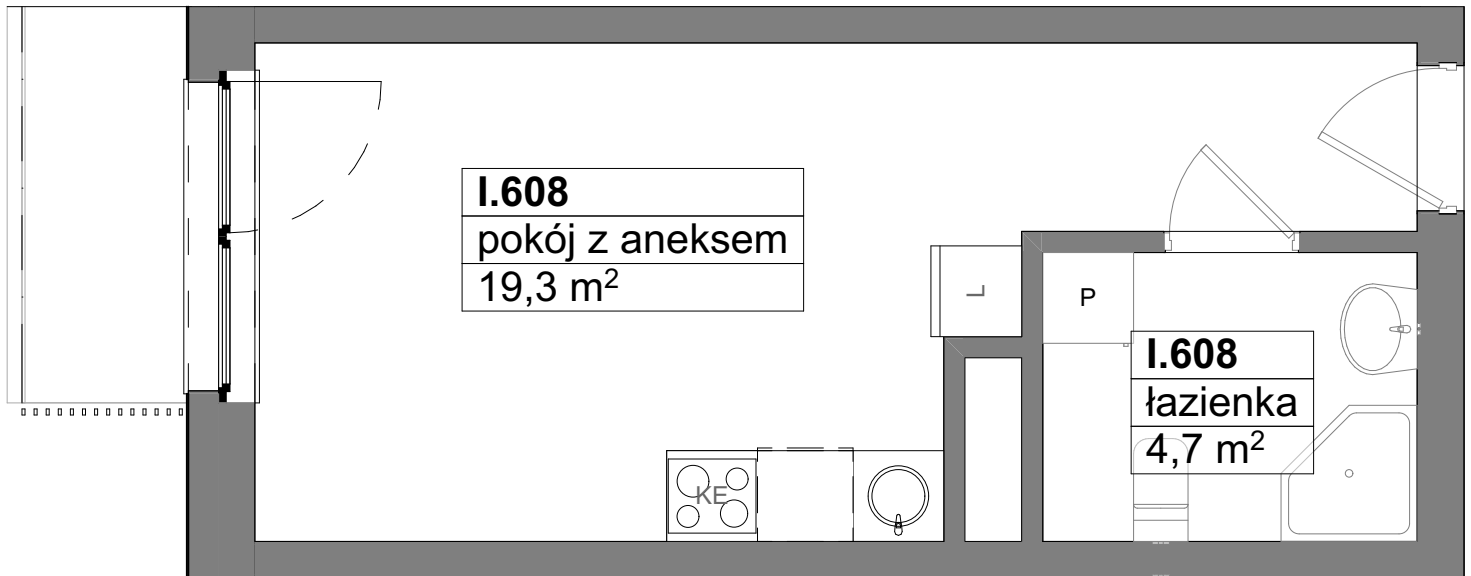

I.608
24,0 m²

UL. BRONOWICKA	25
KLATKA	
POZIOM	6
LOKAL USŁUGOWY	I.608
POWIERZCHNIA	24,0 m²

LOKALIZACJA BUDYNKU

LOKALIZACJA LOKALU

ZESTAWIENIE POWIERZCHNI	
pokój z aneksem	19,3 m ²
łazienka	4,7 m ²